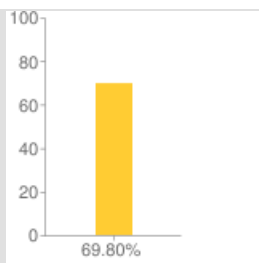

Risultati

Legge Salvini Premier	34.37%
Partito Democratico	30.25%
Movimento 5 Stelle	14.53%
Forza Italia	6.35%
Fratelli D'italia	5.35%
+europa - Italia In	2.04%
"sinistra": Rifondaz	1.83%
Federazione Dei Verd	1.74%
Partito Comunista	1.65%
Partito Animalista I	0.85%
Destre Unite Casapou	0.26%
Partito Pirata	0.24%
Popolo Della Famigli	0.23%
Forza Nuova	0.17%
Popolari Per L'itali	0.14%

Notizie Utili

[Come si vota](#)

[Dove si vota](#)

[Servizi Elettorali](#)

[Numeri Utili](#)

Ultime Affluenze

Percentuale tendenziale
ore 23,00 del 26/05/2019

Tutte le affluenze

Tutte le affluenze

Numero	Denominazione	Simbolo
9	FORZA NUOVA voti: 16 0.17 %	
10	POPOLO DELLA FAMIGLIA ALTERNATIVA POPOLARE voti: 21 0.23 %	
11	"SINISTRA": RIFONDAZIONE COMUNISTA - SINISTRA EUROPEA, SINISTRA ITALIANA voti: 169 1.83 %	
12	FORZA ITALIA voti: 586 6.35 %	
13	FEDERAZIONE DEI VERDI voti: 161 1.74 %	
14	+EUROPA - ITALIA IN COMUNE - PARTITO DEMOCRATICO EUROPEO PDE ITALIA voti: 188 2.04 %	
15	PARTITO DEMOCRATICO voti: 2791 30.25 %	